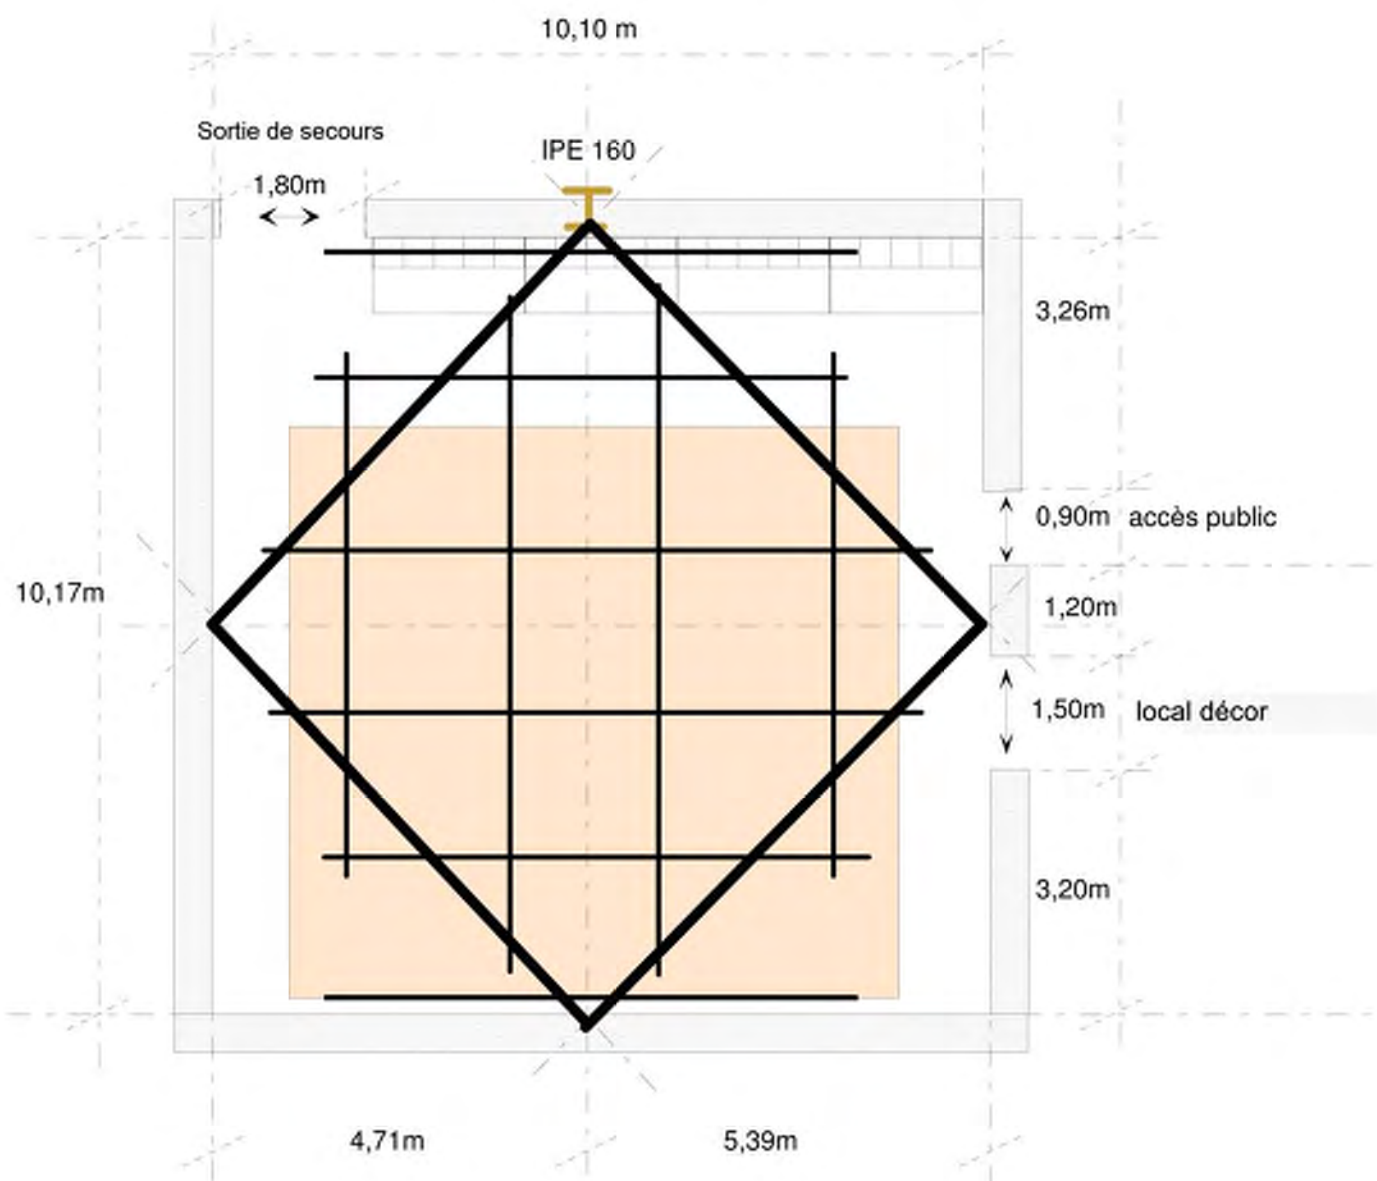

Salle de spectacle Melkior Théâtre "La Gare Mondiale"

-Implantation du grill-

Salle de spectacle Melkior Théâtre "La Gare Mondiale"

-Dimension salle et plateau-

Régie à l'étage Vue sur scène par fenêtre ouverte au dessus du public côté jardin