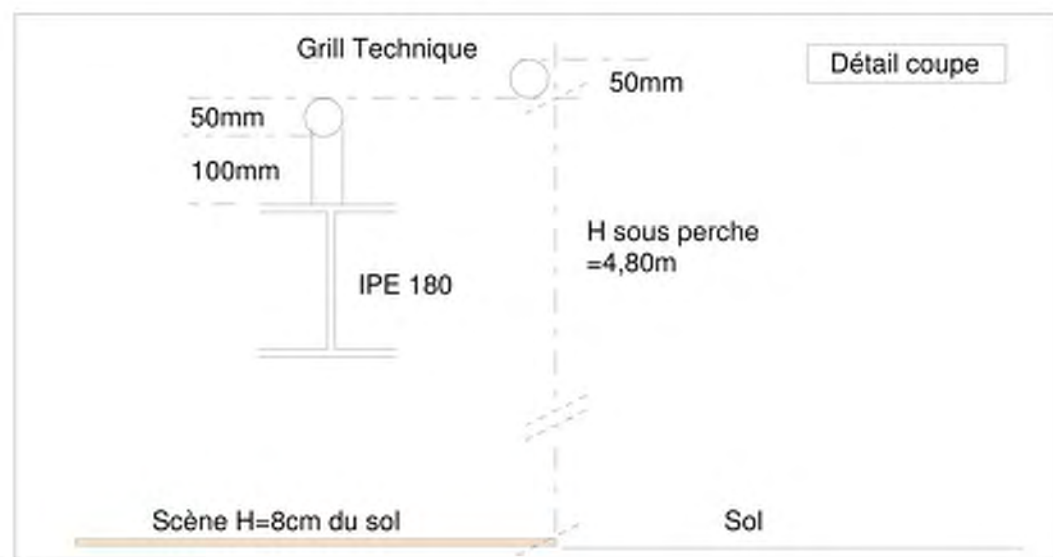

Salle de spectacle Melkior Théâtre "La Gare Mondiale"

-Implantation du grill-

Salle de spectacle Melkior Théâtre "La Gare Mondiale"

-Dimension salle et plateau-

Régie à l'étage Vue sur scène par fenêtre ouverte au dessus du public côté jardin